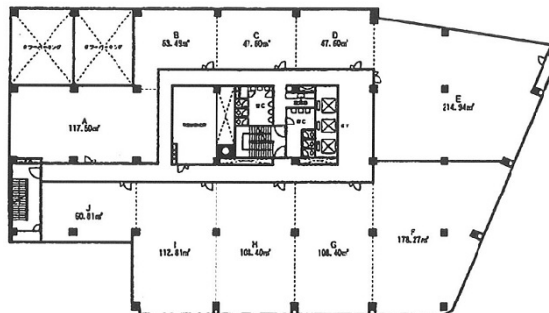

# GMビルディング 9階35.54坪

宮城県仙台市青葉区本町1-12-12

## 物件MAP

賃貸条件	
月額賃料	248,780円（税別）
坪数	35.54坪
坪単価	7,000円（税別）
共益費	賃料に含む
礼金	無し
敷金（保証金）	6ヶ月
階数	9階（A）
入居可能日	即日

ビル情報	
所在地	宮城県仙台市青葉区本町1-12-12
最寄り駅	JR仙石線 仙台駅 徒歩8分 仙台市営地下鉄南北線 仙台駅 徒歩8分 仙台市営地下鉄南北線 勾当台公園駅 徒歩8分
エリア	広瀬通駅・仙台駅・勾当台駅エリア
竣工	1974年9月
耐震	旧耐震基準
階数	地上9階 地下1階
用途	事務所
構造	SRC造