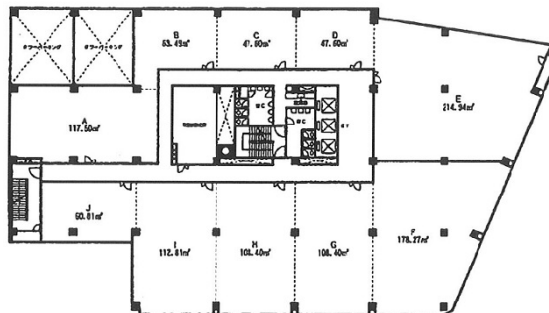

GMビルディング 4階65.58坪

宮城県仙台市青葉区本町1-12-12

物件MAP

賃貸条件	
月額賃料	459,060円（税別）
坪数	65.58坪
坪単価	7,000円（税別）
共益費	賃料に含む
礼金	無し
敷金（保証金）	6ヶ月
階数	4階（GH）
入居可能日	即日

ビル情報	
所在地	宮城県仙台市青葉区本町1-12-12
最寄り駅	JR仙石線 仙台駅 徒歩8分 仙台市営地下鉄南北線 仙台駅 徒歩8分 仙台市営地下鉄南北線 勾当台公園駅 徒歩8分
エリア	広瀬通駅・仙台駅・勾当台駅エリア
竣工	1974年9月
耐震	旧耐震基準
階数	地上9階 地下1階
用途	事務所
構造	SRC造

設備情報	
エレベーター	3基
空調	個別空調
OAフロア	
基準階天井高	2,500mm
光ファイバー	有り
トイレ	男女別・室外
セキュリティ	有り
駐車場	有り