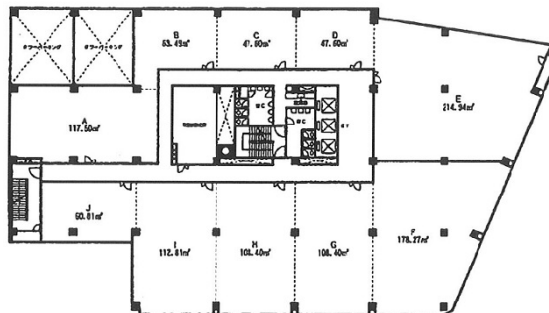

# GMビルディング 4階65.58坪

宮城県仙台市青葉区本町1-12-12

## 物件MAP

賃貸条件	
月額賃料	459,060円（税別）
坪数	65.58坪
坪単価	7,000円（税別）
共益費	賃料に含む
礼金	無し
敷金（保証金）	6ヶ月
階数	4階（GH）
入居可能日	即日

ビル情報	
所在地	宮城県仙台市青葉区本町1-12-12
最寄り駅	JR仙石線 仙台駅 徒歩8分 仙台市営地下鉄南北線 仙台駅 徒歩8分 仙台市営地下鉄南北線 勾当台公園駅 徒歩8分
エリア	広瀬通駅・仙台駅・勾当台駅エリア
竣工	1974年9月
耐震	旧耐震基準
階数	地上9階 地下1階
用途	事務所
構造	SRC造